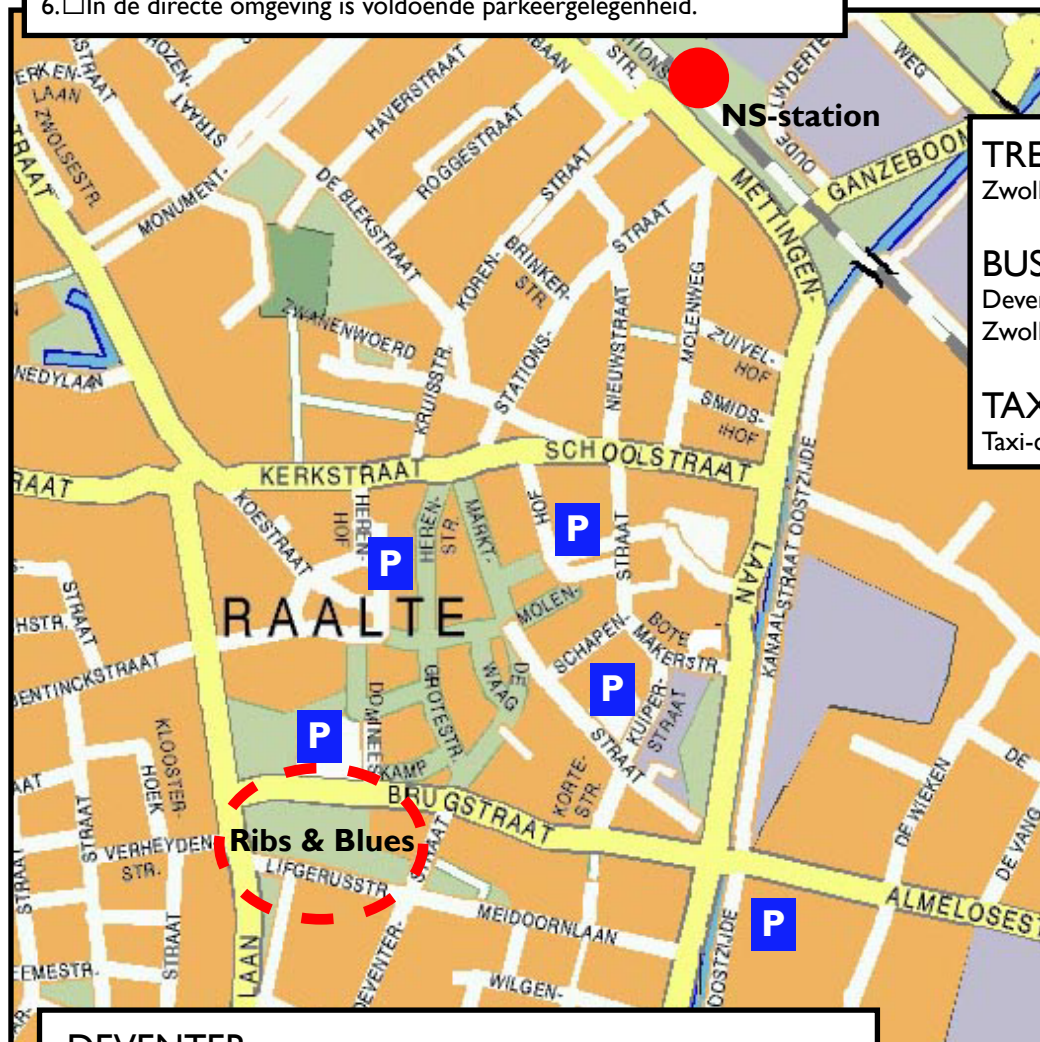

## ZWOLLE

Route vanaf de Nieuwe Deventerweg (N348)

1.  Ga direct na het spoor linksaf de Zwolsestraat op
2.  Neem na 0.6Km de eerste afslag op de rotonde (op de Zwolsestraat)
3.  Ga na 0.7Km rechtsaf de Westdorplaan op
4.  Houd na 30m links aan op de Westdorplaan
5.  Na 300m bent u gearriveerd op het festivalterrein (Domineeskamp)
6.  In de directe omgeving is voldoende parkeergelegenheid.

## TREIN

Zwolle - Raalte  ([www.ns.nl](http://www.ns.nl))

## DEVENTER

Route vanaf de Nieuwe Deventerweg (N348)

1.  Ga na 0.6Km rechtsaf de Westdorplaan op
2.  Ga na 0.7Km linksaf op de Westdorplaan
3.  Na 0.9Km bent u gearriveerd op het festivalterrein (Domineeskamp)
4.  In de directe omgeving is voldoende parkeergelegenheid.

## ALMELO

Route vanaf de Nijverdalseweg (N35)

1.  Ga bij de verkeerslichten linksaf de Almelostraat op
2.  Ga na 300m rechtsaf op de Almelostraat
3.  Ga na 0.9Km linksaf de Kanaaldijk op
4.  Ga na 500m rechtsaf de brug over en ga vervolgens bij de Rotonde rechtdoor
5.  Ga na 700m rechtsaf de Westdorplaan op
6.  Na 150m bent u gearriveerd op het festivalterrein (Domineeskamp)
7.  In de directe omgeving is voldoende parkeergelegenheid.